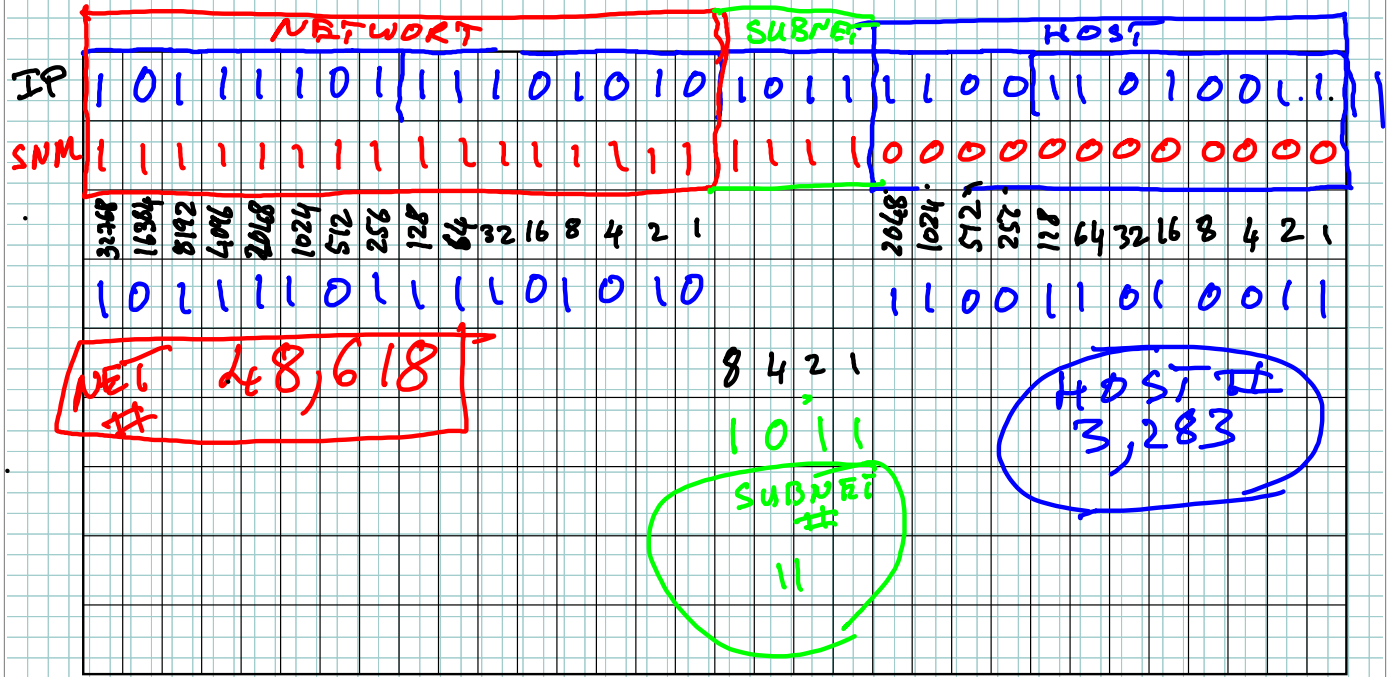

IP 189.234.188.211
 SNM 255.255.240.0

IP 68.198.241.183
 SUBM 255.255.192.0

NET #
68

512
256 128 64 32 16 8 4 2 1

1100011011

SUBNET #
667

512 256 128 64 32 16 8 4 2 1

110001101111

HOST #
12,727

IP 179.227.245.231
 SNM 255.255.254.0